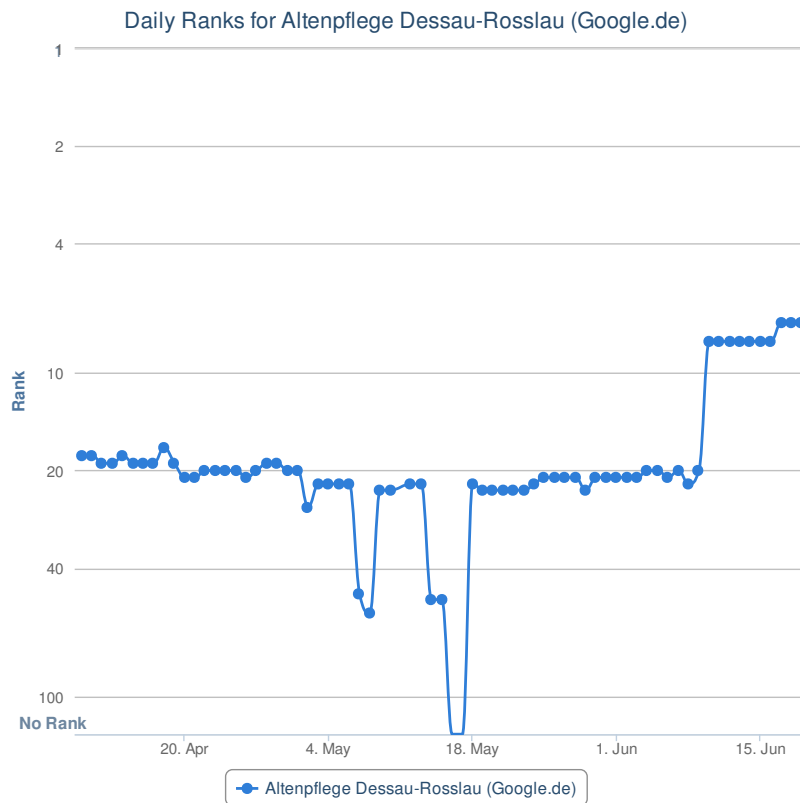

2015-04-24	2
2015-04-23	2
2015-04-22	2
2015-04-21	2
2015-04-20	2
2015-04-19	2
2015-04-18	2
2015-04-17	2
2015-04-16	2
2015-04-15	2
2015-04-14	2
2015-04-13	2
2015-04-12	2
2015-04-11	3
2015-04-10	3

Pflegedienst Dessau-Rosslau (Google.de)

Top rank: **3**

Avg: **5.7**

Date	Rank
2015-06-19	4
2015-06-18	5
2015-06-17	4
2015-06-16	3
2015-06-15	3
2015-06-14	3
2015-06-13	3
2015-06-12	3
2015-06-11	3
2015-06-10	3
2015-06-09	3
2015-06-08	3
2015-06-07	3
2015-06-06	3
2015-06-05	4
2015-06-04	4
2015-06-03	4
2015-06-02	4
2015-06-01	4
2015-05-31	3
2015-05-30	3
2015-05-29	4
2015-05-28	4
2015-05-27	4
2015-05-26	4
2015-05-25	7
2015-05-24	7
2015-05-23	7
2015-05-22	7
2015-05-21	7
2015-05-20	7
2015-05-19	7
2015-05-18	7
2015-05-17	7
2015-05-16	7
2015-05-15	7
2015-05-14	7
2015-05-13	7
2015-05-12	6
2015-05-11	7

2015-05-10	7
2015-05-09	7
2015-05-08	8
2015-05-07	8
2015-05-06	7
2015-05-05	7
2015-05-04	7
2015-05-03	7
2015-05-02	7
2015-05-01	7
2015-04-29	7
2015-04-28	7
2015-04-27	7
2015-04-26	7
2015-04-25	7
2015-04-24	6
2015-04-23	6
2015-04-22	6
2015-04-21	6
2015-04-20	6
2015-04-19	6
2015-04-18	6
2015-04-17	6
2015-04-16	7
2015-04-15	7
2015-04-14	7
2015-04-13	7
2015-04-12	7
2015-04-11	7
2015-04-10	7

Altenpflege Dessau-Rosslau (Google.de)

Top rank: **7**

Avg: **22.9**

Date	Rank
2015-06-19	7
2015-06-18	7
2015-06-17	7
2015-06-16	8
2015-06-15	8
2015-06-14	8
2015-06-13	8
2015-06-12	8
2015-06-11	8
2015-06-10	8
2015-06-09	20
2015-06-08	22
2015-06-07	20
2015-06-06	21
2015-06-05	20
2015-06-04	20
2015-06-03	21
2015-06-02	21
2015-06-01	21
2015-05-31	21
2015-05-30	21
2015-05-29	23
2015-05-28	21
2015-05-27	21
2015-05-26	21