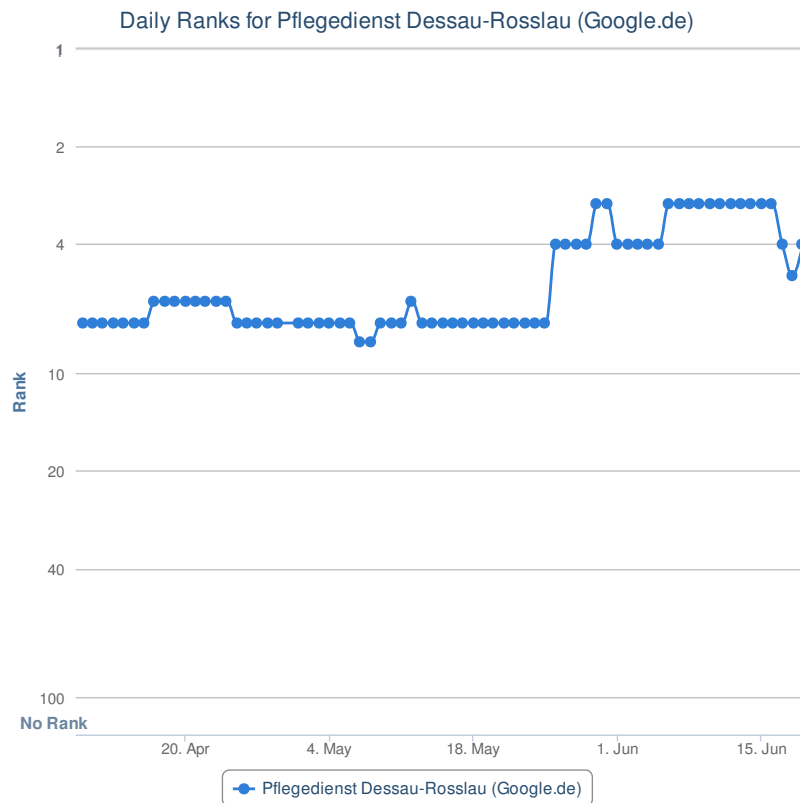

Krankenpflege Dessau-Rosslau (Google.de)

Top rank: **1**

Avg: **2.5**

Date	Rank
2015-06-19	2
2015-06-18	1
2015-06-17	1
2015-06-16	2
2015-06-15	2
2015-06-14	2
2015-06-13	2
2015-06-12	2
2015-06-11	2
2015-06-10	2
2015-06-09	2
2015-06-08	2
2015-06-07	2
2015-06-06	4
2015-06-05	4
2015-06-04	4
2015-06-03	4
2015-06-02	4
2015-06-01	4
2015-05-31	4
2015-05-30	4
2015-05-29	4
2015-05-28	3
2015-05-27	3
2015-05-26	3
2015-05-25	3
2015-05-24	3
2015-05-23	3
2015-05-22	3
2015-05-21	3
2015-05-20	3
2015-05-19	3
2015-05-18	3
2015-05-17	3
2015-05-16	3
2015-05-15	3
2015-05-13	3
2015-05-12	3
2015-05-11	2
2015-05-10	2
2015-05-09	2
2015-05-08	2
2015-05-07	2
2015-05-06	2
2015-05-05	2
2015-05-04	2
2015-05-03	2
2015-05-02	2
2015-05-01	2
2015-04-30	2
2015-04-29	2
2015-04-28	2
2015-04-27	2
2015-04-26	2
2015-04-25	2

2015-04-24	2
2015-04-23	2
2015-04-22	2
2015-04-21	2
2015-04-20	2
2015-04-19	2
2015-04-18	2
2015-04-17	2
2015-04-16	2
2015-04-15	2
2015-04-14	2
2015-04-13	2
2015-04-12	2
2015-04-11	3
2015-04-10	3

Pflegedienst Dessau-Rosslau (Google.de)

Top rank: **3**

Avg: **5.7**

Date	Rank
2015-06-19	4
2015-06-18	5
2015-06-17	4
2015-06-16	3
2015-06-15	3
2015-06-14	3
2015-06-13	3
2015-06-12	3
2015-06-11	3
2015-06-10	3
2015-06-09	3
2015-06-08	3
2015-06-07	3
2015-06-06	3
2015-06-05	4
2015-06-04	4
2015-06-03	4
2015-06-02	4
2015-06-01	4
2015-05-31	3
2015-05-30	3
2015-05-29	4
2015-05-28	4
2015-05-27	4
2015-05-26	4
2015-05-25	7
2015-05-24	7
2015-05-23	7
2015-05-22	7
2015-05-21	7
2015-05-20	7
2015-05-19	7
2015-05-18	7
2015-05-17	7
2015-05-16	7
2015-05-15	7
2015-05-14	7
2015-05-13	7
2015-05-12	6
2015-05-11	7