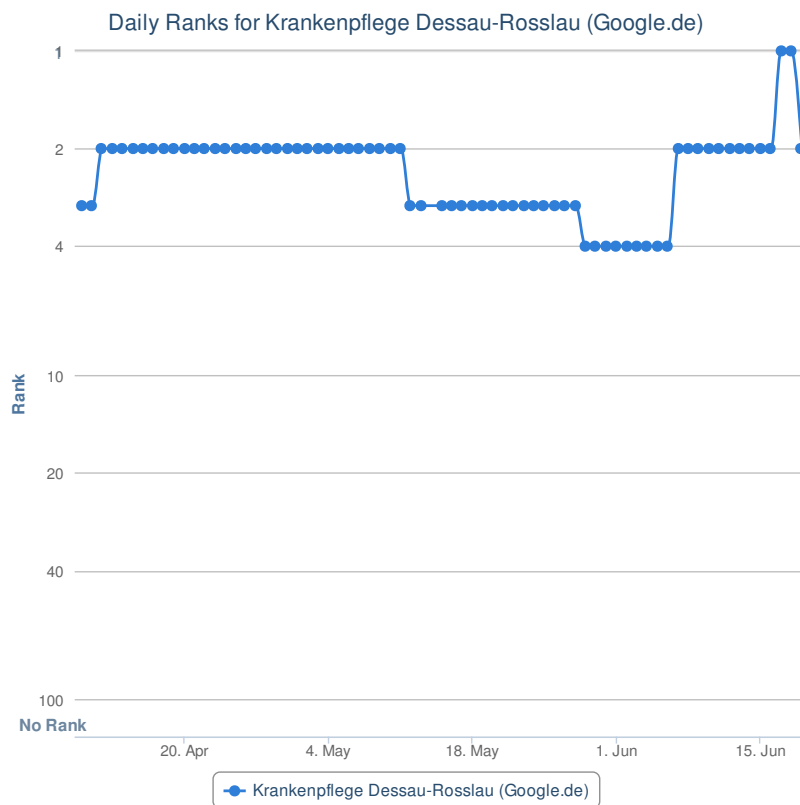

Current ranks

#1	0	↓ 1
Top 3	1	↑ 1
Top 10	1	-
Top 20	1	-
Top 100	0	-

Last 24h

Searched Term	Ranking Url	Engine	Rank	Day	Week	Month	Base	Top	Local	Global
Krankenpflege Dessau-Rosslau	http://www.zuversicht.com/	Google.de	2	1	2	3	3	1	-	-
Pflegedienst Dessau-Rosslau	http://www.zuversicht.com/	Google.de	4	4	3	7	7	3	-	-
Altenpflege Dessau-Rosslau	http://www.zuversicht.com/	Google.de	17	19	8	23	18	7	-	-

Krankenpflege Dessau-Rosslau (Google.de)

Top rank: **1**

Avg: **2.5**

Date	Rank
2015-06-19	2
2015-06-18	1
2015-06-17	1
2015-06-16	2
2015-06-15	2
2015-06-14	2
2015-06-13	2
2015-06-12	2
2015-06-11	2
2015-06-10	2
2015-06-09	2
2015-06-08	2
2015-06-07	2
2015-06-06	4
2015-06-05	4
2015-06-04	4
2015-06-03	4
2015-06-02	4
2015-06-01	4
2015-05-31	4
2015-05-30	4
2015-05-29	4
2015-05-28	3
2015-05-27	3
2015-05-26	3
2015-05-25	3
2015-05-24	3
2015-05-23	3
2015-05-22	3
2015-05-21	3
2015-05-20	3
2015-05-19	3
2015-05-18	3
2015-05-17	3
2015-05-16	3
2015-05-15	3
2015-05-13	3
2015-05-12	3
2015-05-11	2
2015-05-10	2
2015-05-09	2
2015-05-08	2
2015-05-07	2
2015-05-06	2
2015-05-05	2
2015-05-04	2
2015-05-03	2
2015-05-02	2
2015-05-01	2
2015-04-30	2
2015-04-29	2
2015-04-28	2
2015-04-27	2
2015-04-26	2
2015-04-25	2