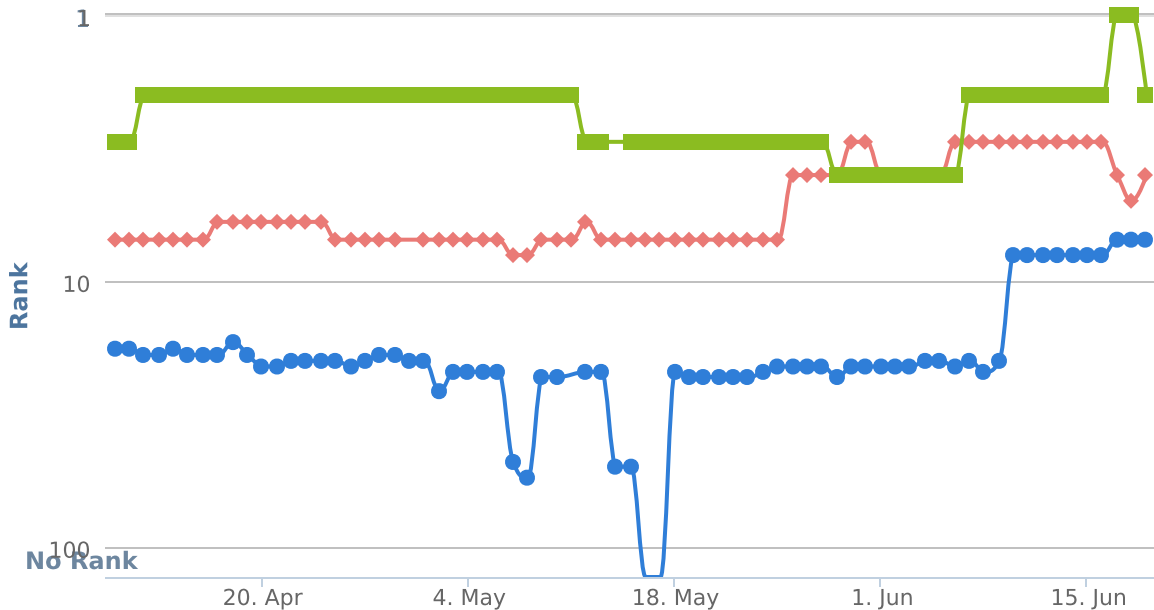

Daily Ranks

- Altenpflege Dessau-Rosslau (Google.de)
- ◆ Pflegedienst Dessau-Rosslau (Google.de)
- Krankenpflege Dessau-Rosslau (Google.de)

Quick Stats

Total Terms: 3

Terms ranks changes			
last 24 hours	↑ 1	↓ 1	1
Since last week	↑ 0	↓ 2	1
Since last month	↑ 3	↓ 0	0

Current ranks

#1	0	↓ 1
Top 3	1	↑ 1
Top 10	1	-
Top 20	1	-
Top 100	0	-

Last 24h

Searched Term	Ranking Url	Engine	Rank	Day	Week	Month	Base	Top	Local	Global
Krankenpflege Dessau-Rosslau	http://www.zuversicht.com/	Google.de	2	1	2	3	3	1	-	-
Pflegedienst Dessau-Rosslau	http://www.zuversicht.com/	Google.de	4	4	3	7	7	3	-	-
Altenpflege Dessau-Rosslau	http://www.zuversicht.com/	Google.de	17	19	8	23	18	7	-	-

Krankenpflege Dessau-Rosslau (Google.de)

Top rank: **1**

Avg: **2.5**

Date	Rank
2015-06-19	2
2015-06-18	1
2015-06-17	1
2015-06-16	2
2015-06-15	2
2015-06-14	2
2015-06-13	2
2015-06-12	2
2015-06-11	2
2015-06-10	2
2015-06-09	2
2015-06-08	2
2015-06-07	2
2015-06-06	4
2015-06-05	4
2015-06-04	4
2015-06-03	4
2015-06-02	4
2015-06-01	4
2015-05-31	4
2015-05-30	4
2015-05-29	4
2015-05-28	3
2015-05-27	3
2015-05-26	3
2015-05-25	3
2015-05-24	3
2015-05-23	3
2015-05-22	3
2015-05-21	3
2015-05-20	3
2015-05-19	3
2015-05-18	3
2015-05-17	3
2015-05-16	3
2015-05-15	3
2015-05-13	3
2015-05-12	3
2015-05-11	2
2015-05-10	2
2015-05-09	2
2015-05-08	2
2015-05-07	2
2015-05-06	2
2015-05-05	2
2015-05-04	2
2015-05-03	2
2015-05-02	2
2015-05-01	2
2015-04-30	2
2015-04-29	2
2015-04-28	2
2015-04-27	2
2015-04-26	2
2015-04-25	2